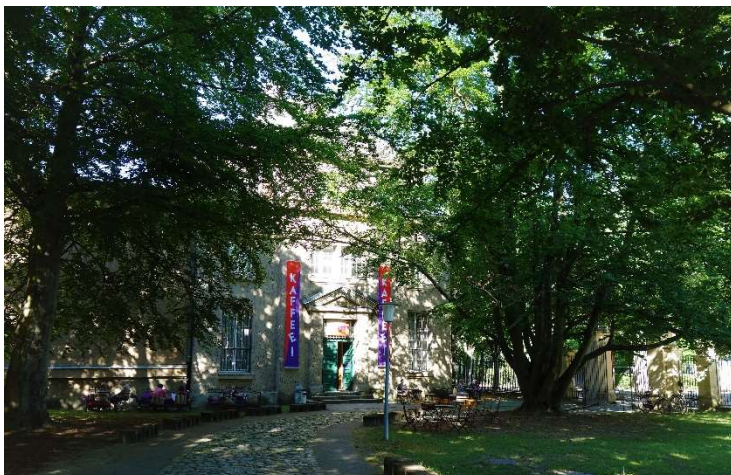

**Anschrift:**

Arnimallee 25

14195 Berlin - Dahlem

10,6 km

28,9 km

11,2 km

## Museum Europäischer Kulturen

Außenansicht © Foto: Museum&Location GmbH

Parkterrasse © Foto: Museum&Location GmbH

Foyer © Foto: Museum&Location GmbH

Foyer © Staatliche Museen zu Berlin, MEK, Foto: Sofia Botvinnik (Detail)

Museumsgarten © Foto: Museum&Location GmbH

Museumsgarten © Foto: Museum&Location GmbH